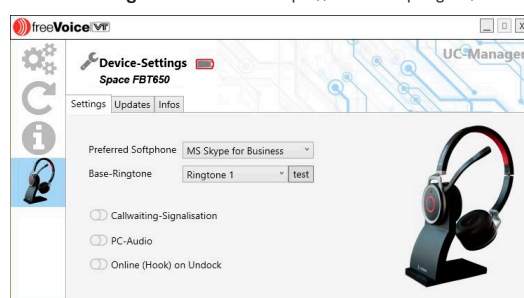

UC Manager Download: <https://www.suprag.ch/ucm>