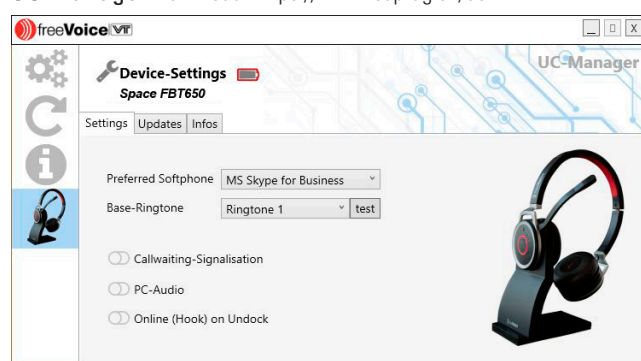

UC Manager für Microsoft und Sfb, 3CX etc.

Headsets werden in der Regel als einfache Audio-Devices erkannt. Um weitere Funktionen wie zum Beispiel Call-Control zu nutzen, wird eine zusätzliche Software benötigt, um die Anbindung an die verschiedenen Softphones und Anwendungen sicherzustellen.

Headset FBT650B

Strapazierfähige Bauweise
Gelenke aus Aluminium

Rufannahmetaste

Lautstärkeregelung

LED-Anzeige /
Online Indicator

Ein/Aus/Pairing

Ladekontakte

Micro-USB-
Anschluss

UC Manager Download: <https://www.suprag.ch/ucm>