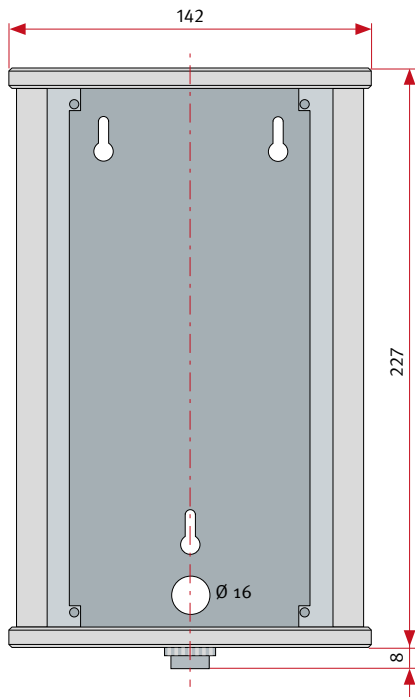

BEMASSUNGSSKIZZE

Best.-Nr.: 10-5103 / 11-5103 Aufputzgehäuse Serie 10 Basic
Stand: August 2017

Telecom Behnke GmbH
Gewerbepark „An der Autobahn“
Robert-Jungk-Straße 3
66459 Kirkel
Deutschland / Germany

Tel.: +49 (0) 68 41 / 81 77-700
Fax.: +49 (0) 68 41 / 81 77-750

Maßangaben in mm

Gehäuse-Front

Gehäuse-Rücken

Gehäuse-Seite

Gehäuse-Deckel und -Boden