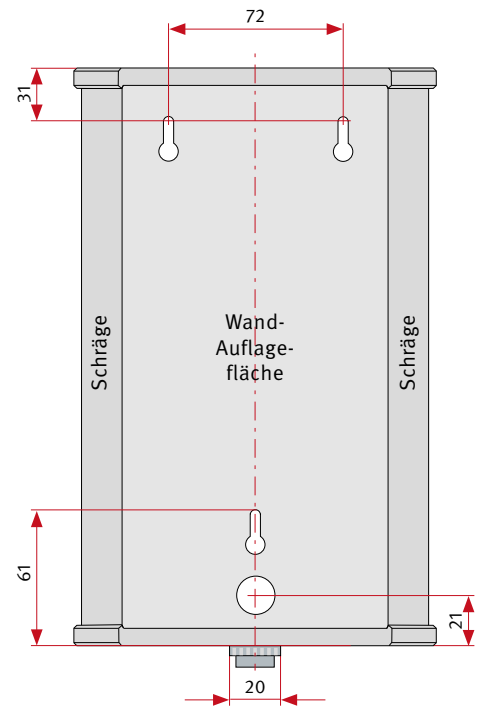

BEMASSUNGSSKIZZE

Best.-Nr.: 10-5103 / 11-5103 Aufputzgehäuse Serie 10 Basic
Stand: August 2017

Telecom Behnke GmbH
Gewerbepark „An der Autobahn“
Robert-Jungk-Straße 3
66459 Kirkel
Deutschland / Germany

Tel.: +49 (0) 68 41 / 81 77-700
Fax.: +49 (0) 68 41 / 81 77-750

Maßangaben in mm

Gehäuse-Front

Gehäuse-Rücken

Gehäuse-Seite

Gehäuse-Deckel und -Boden